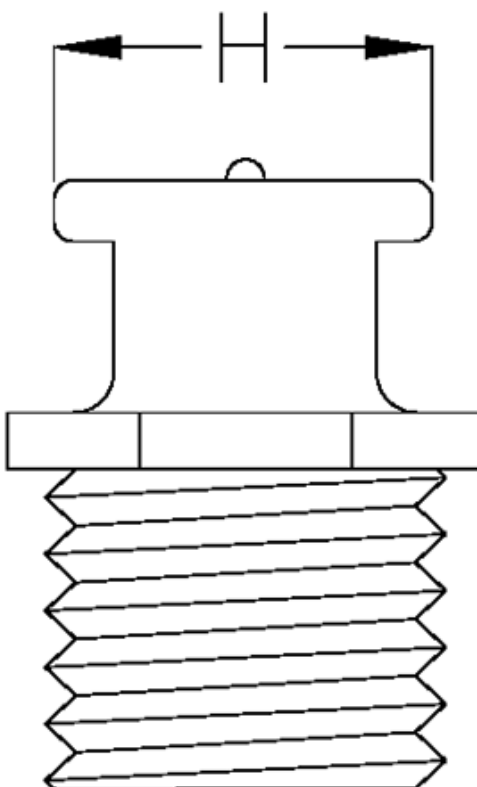

Varenummer: 530911061

Beskrivelse: KLEE Smørenippel DIN 3405 M8 x 1.25 Type D1
lige, M8x1,25

Mål

Gevind = M8x1,25

H = 16